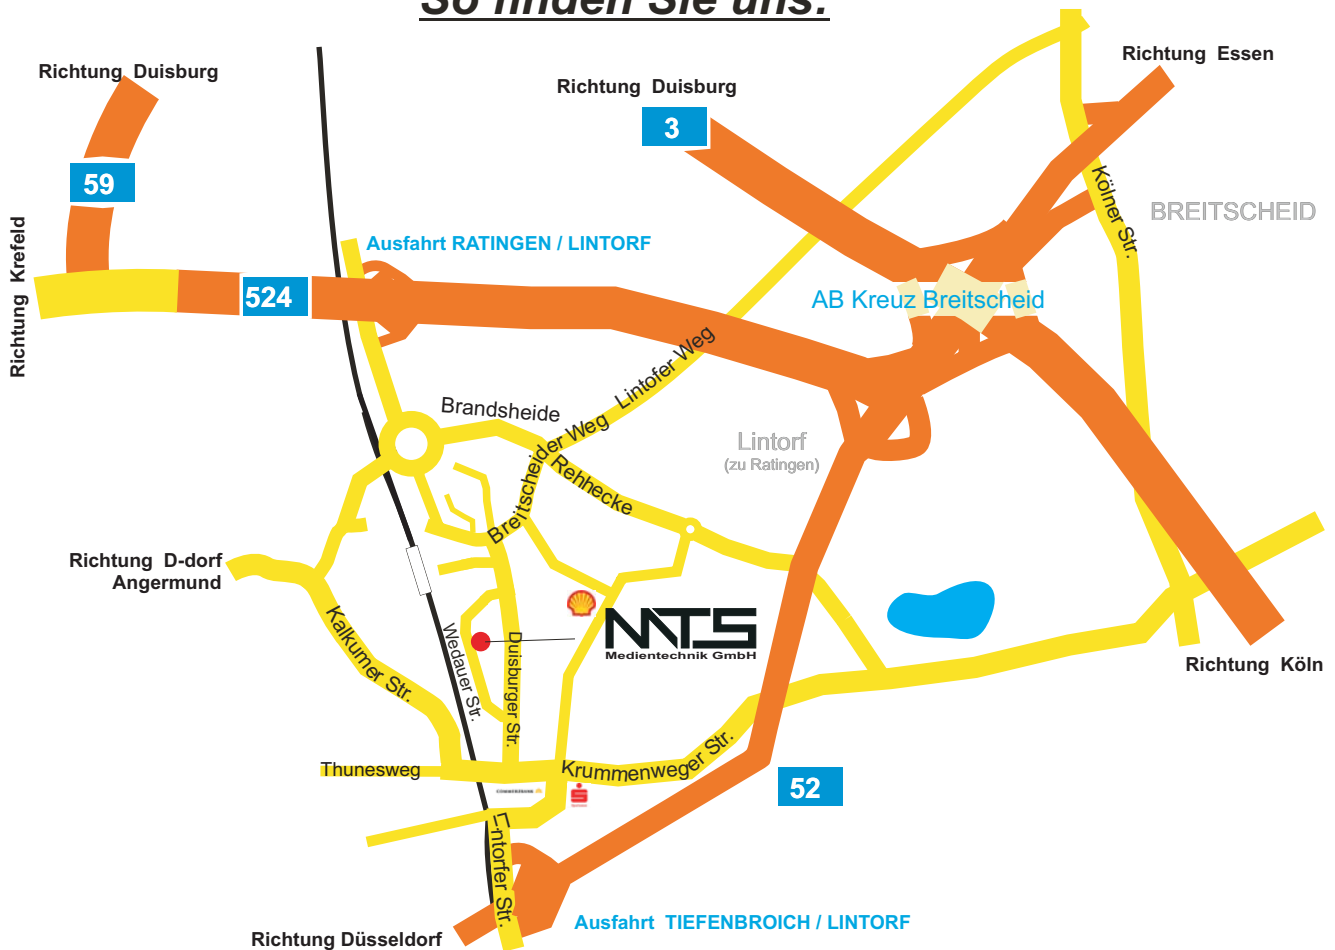

So finden Sie uns:

Wedauer Str. 34 40885 Ratingen Fon: 02102 / 92 92 6 -0 Fax: 02102 / 92 92 6 -29

Aus Köln - über [A3]:

A3 > Richtung Oberhausen - bis AB-Kreuz Breitscheid.
Wechseln auf A524 > Richtung Krefeld.
Erste Ausfahrt (LINTORF) abfahren. Am Ende der Ausfahrt links.
Geradeaus durch den Kreisverkehr (zweite Ausfahrt).
Erste Straße rechts in die Duisburger Straße abbiegen.
Zweite Straße rechts in die Wedauer Straße einbiegen.
Sie finden uns nach ca. 250m auf der linken Seite.

Aus Duisburg – über [A59]

A 59 > Richtung Düsseldorf. Am Ende der A59 links auf die A 524 > Richtung Düsseldorf.
Zweite Ausfahrt (LINTORF) abfahren.
Am Ende der Ausfahrt links.
Geradeaus durch den Kreisverkehr (zweite Ausfahrt).
Erste Straße rechts in die Duisburger Straße abbiegen.
Zweite Straße rechts in Wedauer Straße abbiegen. Sie finden uns nach ca. 250m auf der linken Seite.

Aus Düsseldorf – über [A52]

A 52 > Richtung Essen. Ausfahrt Tiefenbroich / Lintorf abfahren. Am Ende der Ausfahrt rechts.
Der Vorfahrtstraße folgen, bis zur zweiten Ampel (Kreuzung) An der Commerzbank links abbiegen.
Erste Straße rechts in Duisburger Straße abbiegen. Zweite Straße links in Wedauer Straße abbiegen. Sie finden uns nach ca. 250m auf der linken Seite.

Aus Essen – über [A52]

A 52 > Richtung Düsseldorf – bis AB-Kreuz Breitscheid.
Wechseln auf A 524 > Richtung Krefeld. Erste Ausfahrt (LINTORF) abfahren.
Am Ende der Ausfahrt links.
Geradeaus durch den Kreisverkehr (zweite Ausfahrt).
Erste Straße rechts in die Duisburger Straße abbiegen.
Zweite Straße rechts in die Wedauer Straße einbiegen.
Sie finden uns nach ca. 250m auf der linken Seite.